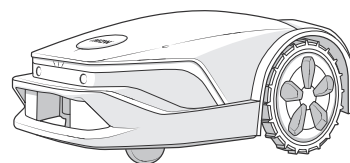

SCOPRI DI PIÙ SUL SITO [STIHL.IT](https://www.stihl.it)