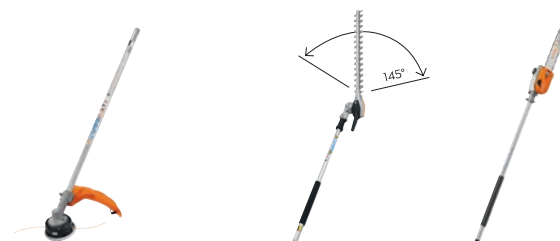

FS-KM
KOMBI

HL-KM 145°
KOMBI

HT-KM
KOMBI

Catalogo		
174€	519€	423€
PREZZO PROMO		
159€	469€	379€
	TASSO ZERO	
	12 RATE DA 39,08€	12 RATE DA 31,58€